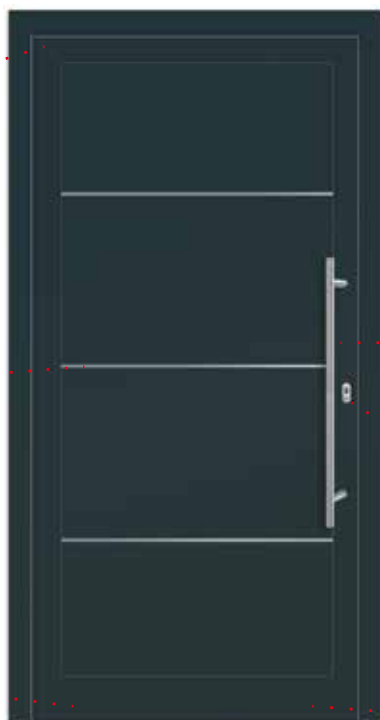

AKČNÍ MODEL

Vchodové hliníkové dveře

KHT 80 SOLID

Ud = od 1,0 W/m²*K

Základní vybavení dveří **SOLID**

VENKOVNÍ POHLED

Vsazená výplň
48 mm

Hladké lišty
nerez

Spodní skryté
odvodnění

3 - bodový
bezpečnostní zámek
s denní funkcí

Madlo nerez
délka 800 mm
Ø 30 mm

Venkovní rozeta nerez
oválná - bezpečnostní

Bezbariérový práh
do výšky 20 mm

VNITŘNÍ POHLED

Klika nerez ovál
model K01

Rozeta nerez ovál

Bezpečnostní vložka
EMERGENCY
odemčení při
oboustranně
zasunutém klíči

3 - D seřizovatelné
závěsy EV1 elox

NABÍDKA BAREVNÉHO PROVEDENÍ:

Bílá
RAL9016
hladká

Světle šedá
RAL7035
matná, hladká