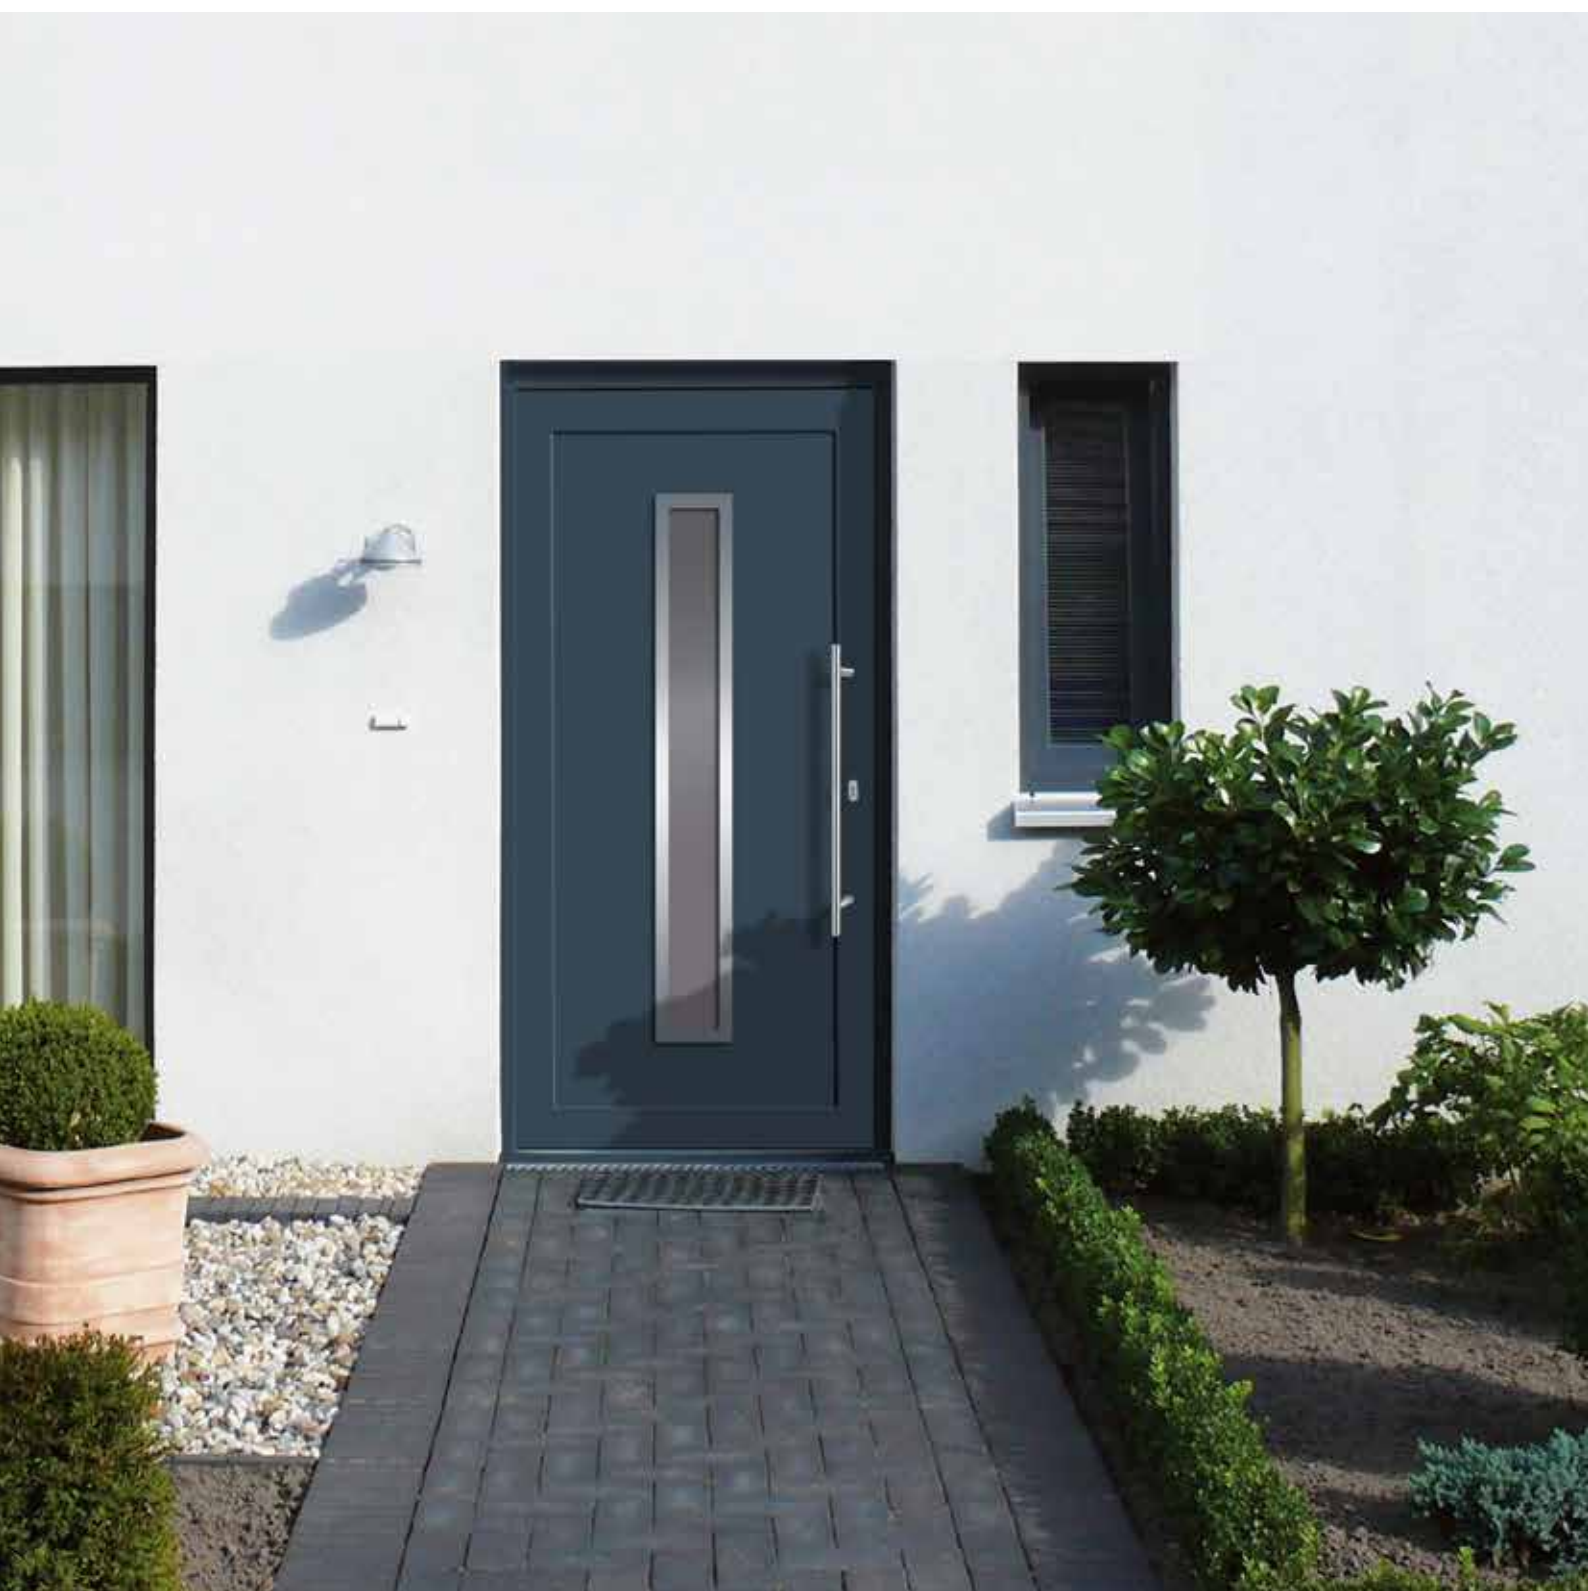

**AKČNÍ MODEL**

Vchodové hliníkové dveře

**KHT 80 LINIE**

Ud = od 1,0 W/m<sup>2</sup>\*K

# Základní vybavení dveří **LINIE**

Vsazená výplň  
48 mm

Číré sklo

Matné sklo  
mléčné

Bezpečnostní sklo  
oboustranně  
VSG 6 mm (33.2)

Spodní skryté  
odvodnění

## VENKOVNÍ POHLED

3 - bodový  
bezpečnostní zámek  
s denní funkcí

Madlo nerez  
délka 800 mm  
Ø 30 mm

Venkovní rozeta nerez  
oválná - bezpečnostní

Bezbariérový práh  
do výšky 20 mm

## VNITŘNÍ POHLED

Klika nerez ovál  
model K01

Rozeta nerez ovál

Bezpečnostní vložka  
EMERGENCY  
odemčení při  
oboustranně  
zasunutém klíči

3 - D seřizovatelné  
závěsy EV1 elox